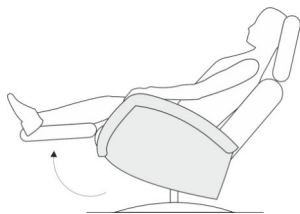

Ruční ovladač

Panel masážní funkce

Popis funkcí/ukázka:

Funkce motorová s funkcí područky – relax

Při vyjždění podnožky se současně snižuje područka do pohodlné polohy.

	1	2	3
Popis:	 Manuální s kladečkou	 3 motorových Hera-Wings	 3 motorových Hera-Wings s kladečkou
Typ:	1222	1222_3M.HW	1222_3M.HW.ASH
Područka 1 / 1 2 Š/H v cm		78 / 85	
Područka 3 Š/H v cm		70 / 85	
Výška v cm pro standardní opěradlo/Maxi opěradlo		114 - 118 / 118 - 122	
Hloubka sedáku v cm		51 / 54 / 56	
Výška sedáku v cm (Volba komfortního sedu s pružinou – zvýší se cca o 1 cm)		48 / 50 / 52	
Rozměry v cm		51	
Délka ležení v cm – pro ST 51 standardní/ maxi opěradlo		174 / 179	
Délka ležení v cm – pro ST 54 standardní/ maxi opěradlo		177 / 182	
Délka ležení v cm – pro ST 56 standardní/ maxi opěradlo		179 / 184	
Skupiny látek B	47 000 Kč	68 120 Kč	76 560 Kč
Skupiny látek B1	47 480 Kč	68 600 Kč	77 110 Kč
Skupiny látek B2	47 890 Kč	69 020 Kč	77 520 Kč
Skupiny látek C	48 510 Kč	69 630 Kč	78 070 Kč
Skupiny látek D	48 920 Kč	70 050 Kč	78 550 Kč
Skupiny látek E	49 400 Kč	70 530 Kč	78 960 Kč
Skupiny látek F	49 810 Kč	70 940 Kč	79 380 Kč
Skupiny látek I	52 140 Kč	73 270 Kč	81 710 Kč
Kůže Punch	56 120 Kč	77 250 Kč	85 690 Kč
Kůže LL Duca	58 310 Kč	79 440 Kč	87 950 Kč
Kůže Rancho	60 580 Kč	81 710 Kč	90 210 Kč
Kůže LL Nubia, LL Dolcia, LL Evita	64 490 Kč	85 620 Kč	94 120 Kč
Kůže Reno, Rodeo	69 020 Kč	90 210 Kč	98 650 Kč